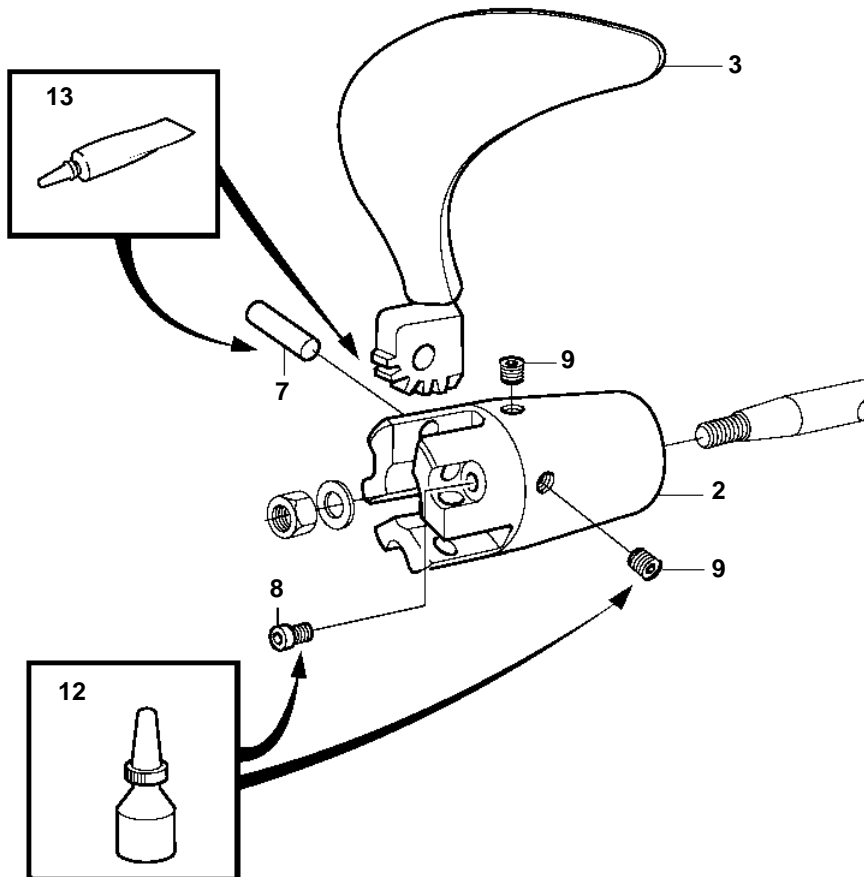

MD2010B, MD2020B, MD2030B, MD2040B

17689

MD2010B, MD2020B, MD2030B, MD2040B

REF	PART NO.	QTY	DESCRIPTION	NOTES
1	3858284	1	Hub kit	120S
2	3581262	1	Hub kit	SHAFT 25mm
	3581263	1	Hub kit	Shaft 30mm
	3581484	1	Hub kit	Shaft 1"
	3581485	1	Hub kit	Shaft 1 1/4"
3	3581249	1	Propeller blade kit	LEFT 14x9
	3581250	1	Propeller blade kit	LEFT 16x10
	3581251	1	Propeller blade kit	LEFT 15x10
	3581252	1	Propeller blade kit	LEFT 16x10
	3581253	1	Propeller blade kit	LEFT 16x11
	3581254	1	Propeller blade kit	LEFT 17x11
	3581255	1	Propeller blade kit	LEFT 17x12
	3581256	1	Propeller blade kit	LEFT 18x12
	3581257	1	Propeller blade kit	LEFT 18x13
	3581258	1	Propeller blade kit	LEFT 18x14
	3581807	1	Propeller blade kit	RIGHT 14x9
	3581808	1	Propeller blade kit	RIGHT 15x9
	3581809	1	Propeller blade kit	RIGHT 15x10
	3581810	1	Propeller blade kit	RIGHT 16x10
	3581811	1	Propeller blade kit	RIGHT 16x11
	3581812	1	Propeller blade kit	RIGHT 17x11
	3581813	1	Propeller blade kit	RIGHT 17x12
	3581814	1	Propeller blade kit	RIGHT 18x12
	3581815	1	Propeller blade kit	RIGHT 18x13
	3581816	1	Propeller blade kit	RIGHT 18x14
4	3851993	1	Propeller nut	
5	3851994	1	Lock washer	
6	946730	1	Screw	
7	3581243	2	Shaft	
8	963695	2	Screw	
9	3581246	2	Lock screw	
10	3858399	1	Zinc anode kit	
	3858400	1	Magnesium anode kit	
11	963677	3	· Screw	10ml
12	1161053	1	Locking fluid	
13	828250	1	Grease	25g