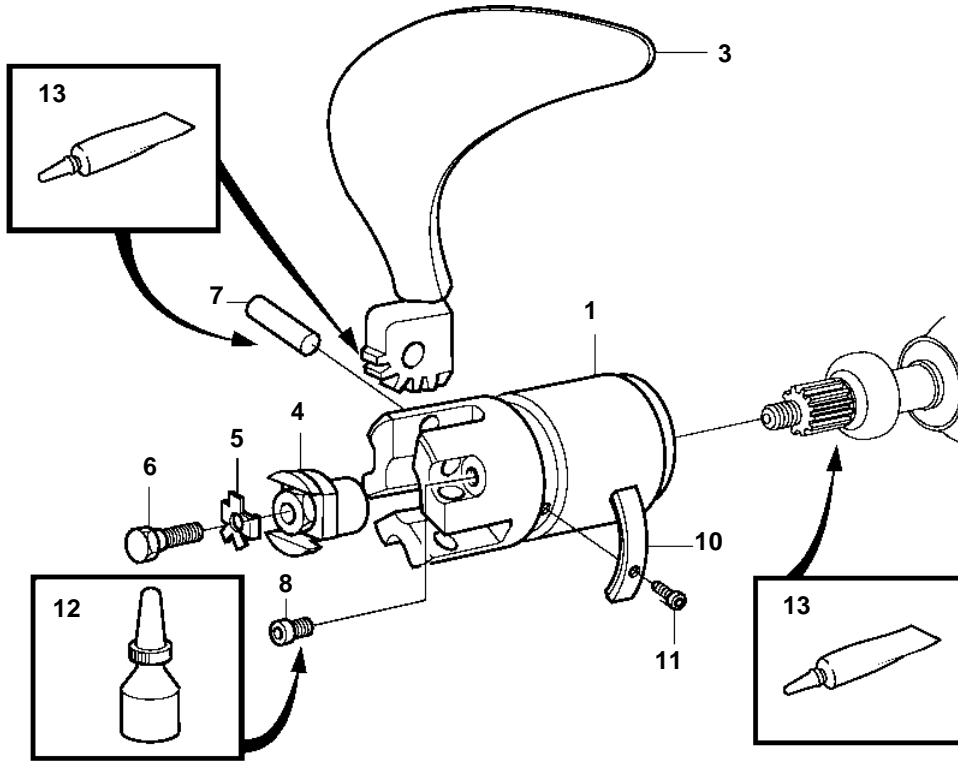

MD2010B, MD2020B, MD2030B, MD2040B

17689

MD2010B, MD2020B, MD2030B, MD2040B

REF	PART NO.	QTY	DESCRIPTION	NOTES
1	3858284	1	Hub kit	120S
2	3581262	1	Hub kit	SHAFT 25mm
	3581263	1	Hub kit	Shaft 30mm
	3581484	1	Hub kit	Shaft 1"
	3581485	1	Hub kit	Shaft 1 1/4"
3	3581249	1	Propeller blade kit	LEFT 14x9
	3581250	1	Propeller blade kit	LEFT 16x10
	3581251	1	Propeller blade kit	LEFT 15x10
	3581252	1	Propeller blade kit	LEFT 16x10
	3581253	1	Propeller blade kit	LEFT 16x11
	3581254	1	Propeller blade kit	LEFT 17x11
	3581255	1	Propeller blade kit	LEFT 17x12
	3581256	1	Propeller blade kit	LEFT 18x12
	3581257	1	Propeller blade kit	LEFT 18x13
	3581258	1	Propeller blade kit	LEFT 18x14
	3581807	1	Propeller blade kit	RIGHT 14x9
	3581808	1	Propeller blade kit	RIGHT 15x9
	3581809	1	Propeller blade kit	RIGHT 15x10
	3581810	1	Propeller blade kit	RIGHT 16x10
	3581811	1	Propeller blade kit	RIGHT 16x11
	3581812	1	Propeller blade kit	RIGHT 17x11
	3581813	1	Propeller blade kit	RIGHT 17x12
	3581814	1	Propeller blade kit	RIGHT 18x12
	3581815	1	Propeller blade kit	RIGHT 18x13
	3581816	1	Propeller blade kit	RIGHT 18x14
4	3851993	1	Propeller nut	
5	3851994	1	Lock washer	
6	946730	1	Screw	
7	3581243	2	Shaft	
8	963695	2	Screw	
9	3581246	2	Lock screw	
10	3858399	1	Zinc anode kit	
	3858400	1	Magnesium anode kit	
11	963677	3	· Screw	10ml
12	1161053	1	Locking fluid	
13	828250	1	Grease	25g